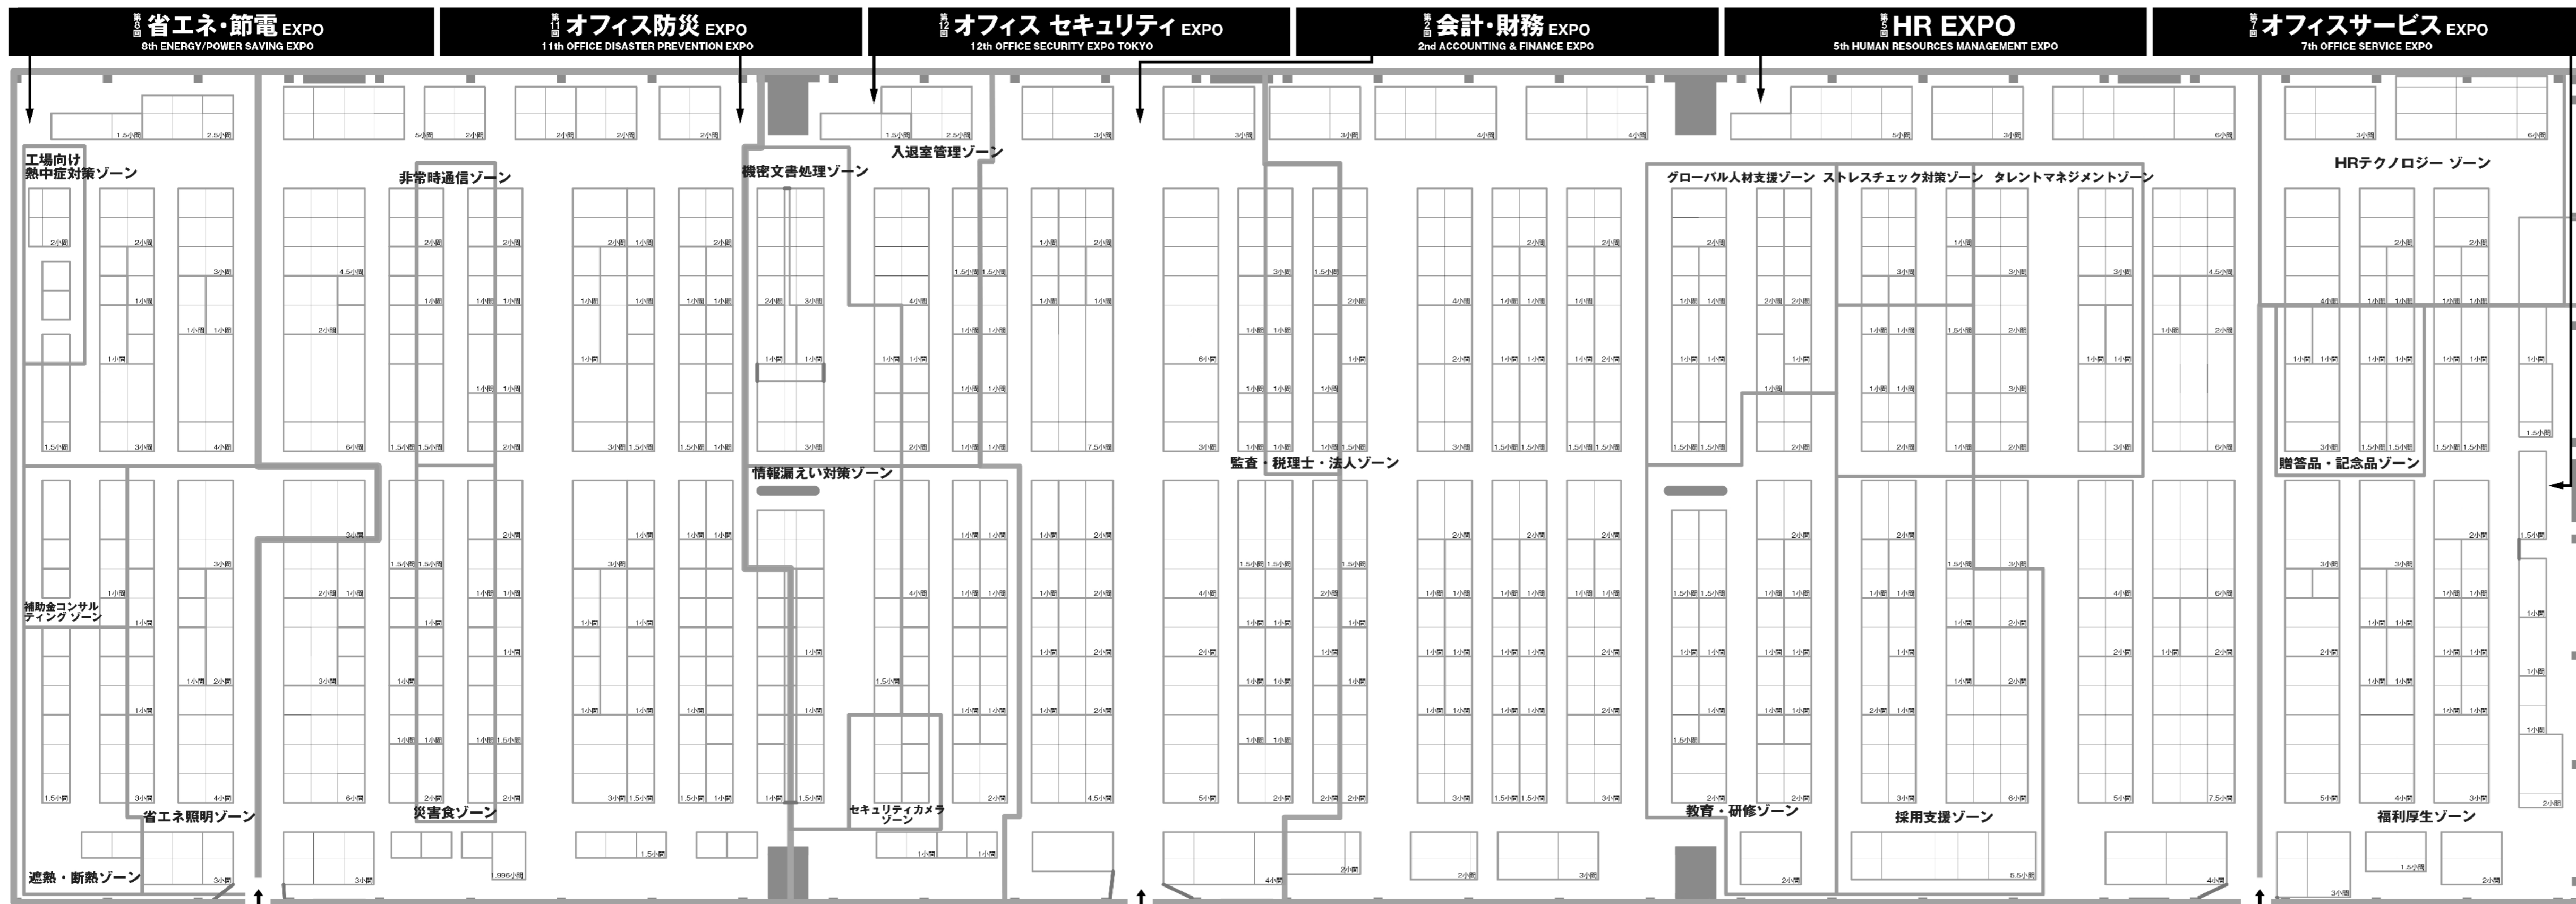

総務・人事・経理 ワールド 2017 会場レイアウト図

会 期: 2017年7月26日[水]~28日[金] 会 場: 東京ビッグサイト 主 催: リード エグジビション ジャパン(株)

総務・人事・経理 ワールド 2017 は下記の7展で構成

- 第12回 オフィス セキュリティ EXPO
- 第11回 オフィス防災 EXPO
- 第8回 省エネ・節電 EXPO
- 第2回 会計・財務 EXPO
- 第7回 オフィスサービス EXPO
- 第5回 HR EXPO
- 第4回 ワークスタイル変革 EXPO

2017年6月6日現在 As of June 6, 2017

※会場レイアウト図は変更になる可能性があります。※主催者は様々な都合により小間図面を変更し、小間を再割り当てする権利を有しています。よって、お申込みいただきました場所は変更になる可能性があります。あらかじめご了承ください。※管理番号は正式な小間番号ではありません。※小間位置によっては消防設備の設置が義務づけられる場合がございます。ご了承ください。