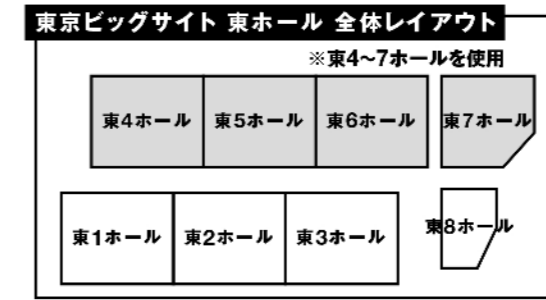

総務・人事・経理 ワールド 2017 会場レイアウト図

会 期: 2017年7月26日[水]~28日[金] 会 場: 東京ビッグサイト 主 催: リード エグジビション ジャパン(株)

総務・人事・経理 ワールド 2017 は下記の7展で構成

- 第12回 オフィス セキュリティ EXPO
- 第11回 オフィス防災 EXPO
- 第8回 省エネ・節電 EXPO
- 第2回 会計・財務 EXPO
- 第7回 オフィスサービス EXPO
- 第5回 HR EXPO
- 第4回 ワークスタイル変革 EXPO

2017年6月6日現在 As of June 6, 2017

※会場レイアウト図は変更になる可能性があります。※主催者は様々な都合により小間図面を変更し、小間を再割り当てする権利を有しています。よって、お申込みいただきました場所は変更になる可能性があります。あらかじめご了承ください。※管理番号は正式な小間番号ではありません。※小間位置によっては消防設備の設置が義務づけられる場合がございます。ご了承ください。